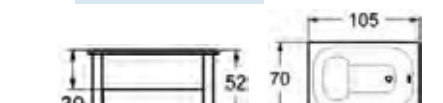

Istuma-amme

Ergonomisesti muotoiltu emaliamme, jonka istuintaso helpottaa ammeeseen menoa ja sieltä nousemista. Amme valkoinen, etulevyt valkoinen.

Mitat/Väri	Tuotenro	Hinta
105x70 Valkoinen	1250	608,-