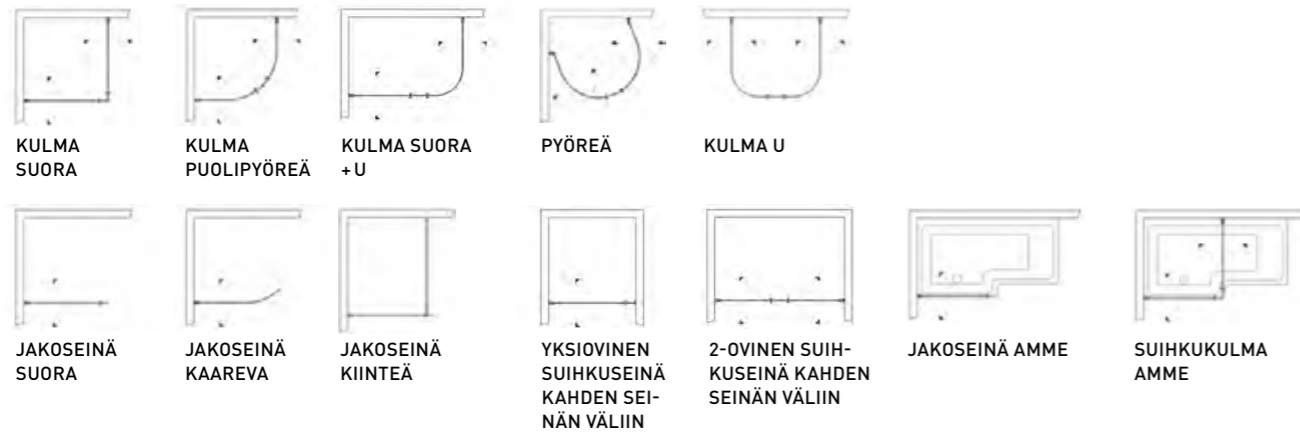

FORSA; YHTEENVETO

MALLIT

LASI