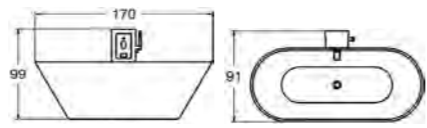

Oval 170 Tornihana

Perusvalinta	Vakio	Ylivuotosuoja	
	Hinta	3 713,-	3 942,-
Tyyny	✓	✓	
Tornihana	✓	✓	
Ylivuotosuoja	-	✓	

✓ = Sisältyy □ = Lisävarusteet - = Ei valittavissa

Kylpyvyys: 47 cm Kylpyvesimäärä: 300 l