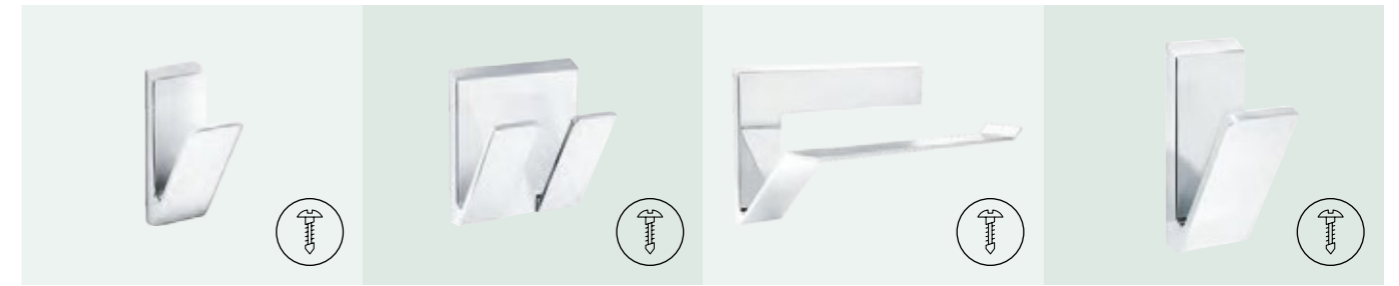

DESIGNSARJA S

Ripustin-1.
Tuotenro S01-K (Kromi),
S01-B (Harjattu),
S01-S (Musta). 27,-

Ripustin-2.
Tuotenro S02-K (Kromi),
S02-B (Harjattu),
S02-S (Musta). 40,-

WC-paperipidike
Tuotenro S03-K (Kromi),
S03-B (Harjattu),
S03-S (Musta). 66,-

Ripustin iso
Tuotenro S04-K (Kromi),
S04-B (Harjattu),
S04-S (Musta). 40,-