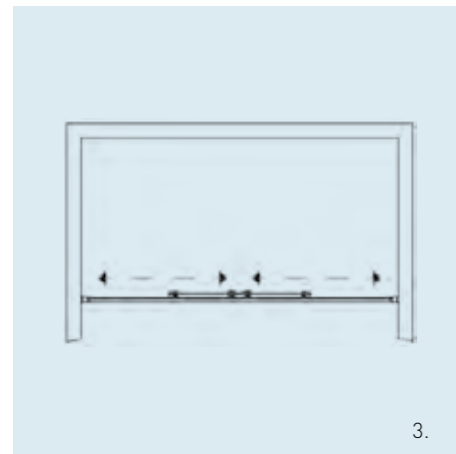

OSTO-OPPAASTA LÖYDÄT KAIKKI TIEDOT

Osto-oppaastamme löydät kaikki tiedot Ritual-sarjan suihkuista: havainnolliset ja selkeät tiedot helpottavat valintaasi.

S. 207