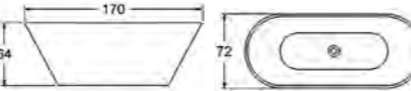

Oval 170

Perusvalinta	Valkoinen	Valkoinen	Musta / Valkoinen	Musta / Valkoinen
	Vakio	Ylivuotosuoja	Vakio	Ylivuotosuoja
Hinta	2 636,-	3 071,-	3 407,-	3 644,-
Tyyny	✓	✓	✓	✓
Krominen ylivuotoputki	-	✓	-	✓

✓ = Sisältyy □ = Lisävarusteet - = Ei valittavissa

Kylpyvyys: 47 cm Kylpyvesimäärä: 300 l