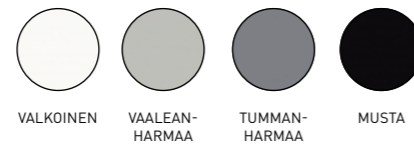

VÄRIT

Kaikkien pöytätasojen toimitusaika on 2-4 viikkoa.

LEVEYS

40
Imago peili 40
Ilman valaisinta
L:40 K:80 S:5

40
Imago peili 40 LED²
Ylempi valonlähde LED 5,6 W 400 lm. IP44.
L:40 K:83 S:5/9

40
Imago peili 40 LED²
Sis. pesuallasvalon
Ylempi valonlähde 5,6 W 400 lm
Alempi valonlähde 5,6 W 365 lm. IP44.
L:40 K:83 S:5/9

40
Top-Mirror 40 LED³
Ylempi valonlähde LED: 1x770 lm
Alempi valonlähde LED: 1x349 lm
Teho: 12W. IP44.
Himmennettävä
L:40 K:73 S:9

40
SOBER³
Sober 40 Oikea³
Ylempi valonlähde LED 6,7 W 480 lm
Alempi valonlähde LED 2,2 W 75 lm. IP44.
pistorasia 230 V
L:40 K:70 S:13

40
SOBER³
Sober 40 Vasen³
Ylempi valonlähde LED 6,7 W 480 lm
Alempi valonlähde LED 2,2 W 75 lm. IP44.
pistorasia 230 V
L:40 K:70 S:13