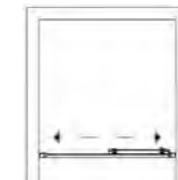

SUIHKUSEINÄ
2 LASIA