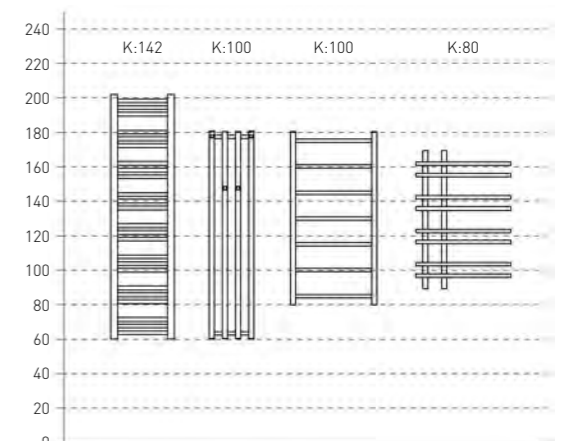

Suosittelu asennuskorkeus.