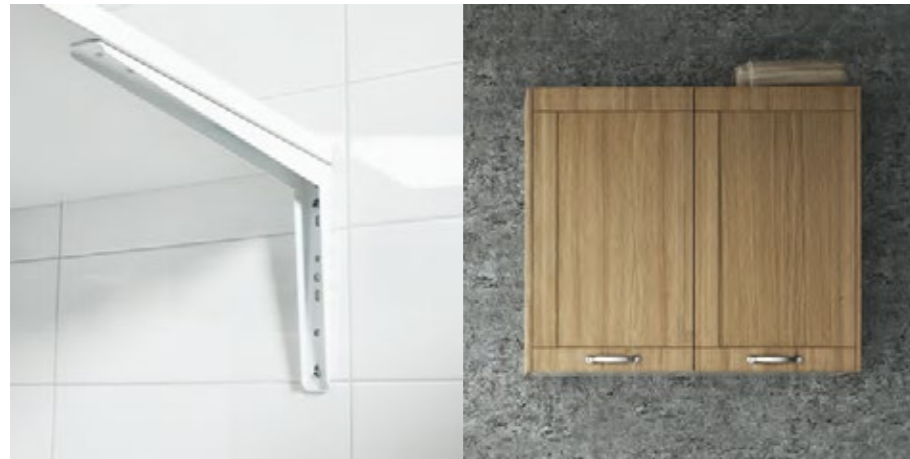

Olemme kehittäneet fiksuja ratkaisuja, joiden avulla voit luoda kodinhoitotilan kylpyhuoneesi yhteyteen. Saat nyt kodinhoitokaapistot samaa väriä ja materiaalia kuin allaskalusteet, jolloin kylpyhuoneen yhtenäinen ilme säilyy. Näin saat hyödynnettyä käytettävissäsi olevat tilat mahdollisimman hyvin, tyylistä tinkimättä.

KYLPYHUONEVINKKI NRO 7

Pienellä suunnittelulla voi pesu- ja kuivausmahdollisuudet luoda lähes mihin kylpyhuoneeseen tahansa. Luodaksesi onnistuneen kokonaisuuden sinun on suunnittelun ja kodinkoneiden lisäksi keskityttävä työtason, kuivaustelineen ja hyvien säilytystilojen valintaan.

LISÄVALINNAT

Muista myös peitelevyt, kulmapidikkeet ja kannattimet kaappeihin ja hyllyihin. Katso Osto-oppaan sivu:

S. 192