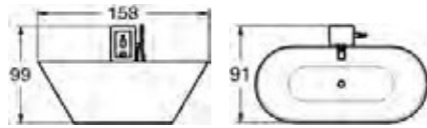

✓ = Sisältyy □ = Lisävarusteet - = Ei valittavissa

Kylpyvyys: 47 cm Kylpyvesimäärä: 275 l

Oval 158 Tornihana

Perusvalinta	Vakio	Ylivuotosuoja
	Hinta	3 713,-
Tyyny	✓	✓
Tornihana	✓	✓
Ylivuotosuoja	-	✓

✓ = Sisältyy □ = Lisävarusteet - = Ei valittavissa