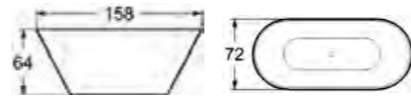

VALUMARMORIAMMEET

Oval 158

Perusvalinta	Valkoinen	Valkoinen	Musta / Valkoinen	Musta / Valkoinen
	Vakio	Ylivuotosuoja	Vakio	Ylivuotosuoja
Hinta	2 636,-	3 071,-	3 407,-	3 644,-
Tyyny	✓	✓	✓	✓
Ylivuotosuoja	-	✓	-	✓

✓ = Sisältyy □ = Lisävarusteet - = Ei valittavissa

Kylpyvyys: 47 cm Kylpyvesimäärä: 275 l