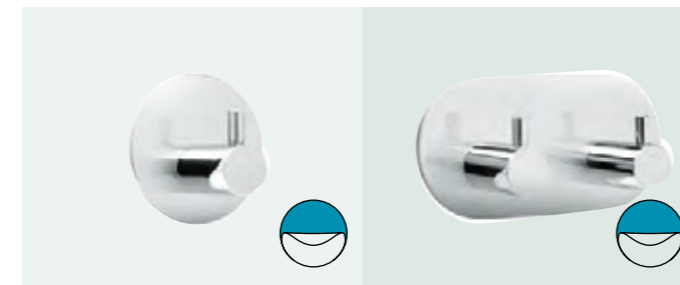

SARJA E

Ripustin-1.
Tuotenro E01-K (Kromi),
E01-B (Harjattu). 16,-

Ripustin-2.
Tuotenro E02-K (Kromi),
E02-B (Harjattu). 21,-