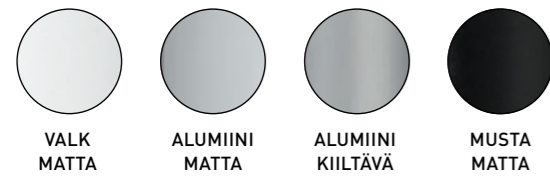

VEDIN

Saatavilla kaikissa profiiliväreissä.

MITAT

Jokaisesta mallista on useita eri kokovaihtoehtoja, mikä lisää valinnanvapauttasi. Kaikki koot sekä tiedot erikoismitoista löydät helposti Osto-oppaasta.