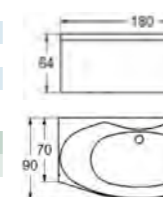

Kylpysyvyys: 48 cm Kylpyvesimäärä: 240 l

*Järjestelmä 1
Hierontajärjestelmä sis. 6 sivusuutinta, 4/6 selkäsuutinta ja 4/6 jalkasuutinta.

*Järjestelmä 2
Hierontajärjestelmä sis. 6 sivusuutinta, 15/20/26 selkäsuutinta ja 24 jalkasuutinta.

**Pohjahierontajärjestelmä
8/12 suutinta vedelle ja ilmalle. Ilmakompressori äänenvaimentimella (rauhallisemmalle elämykselle).

**Valoterapia
Vahvista elämystä värivaloilla. Järjestelmän LED-lamppu huolehtii energian säästästä. 7 eri väriä, vaihtuva tai kiinteä valo.

**Lämmitin
Huolehtii veden lämpötilasta. Lämmitin tehdasasetus on 37 astetta.