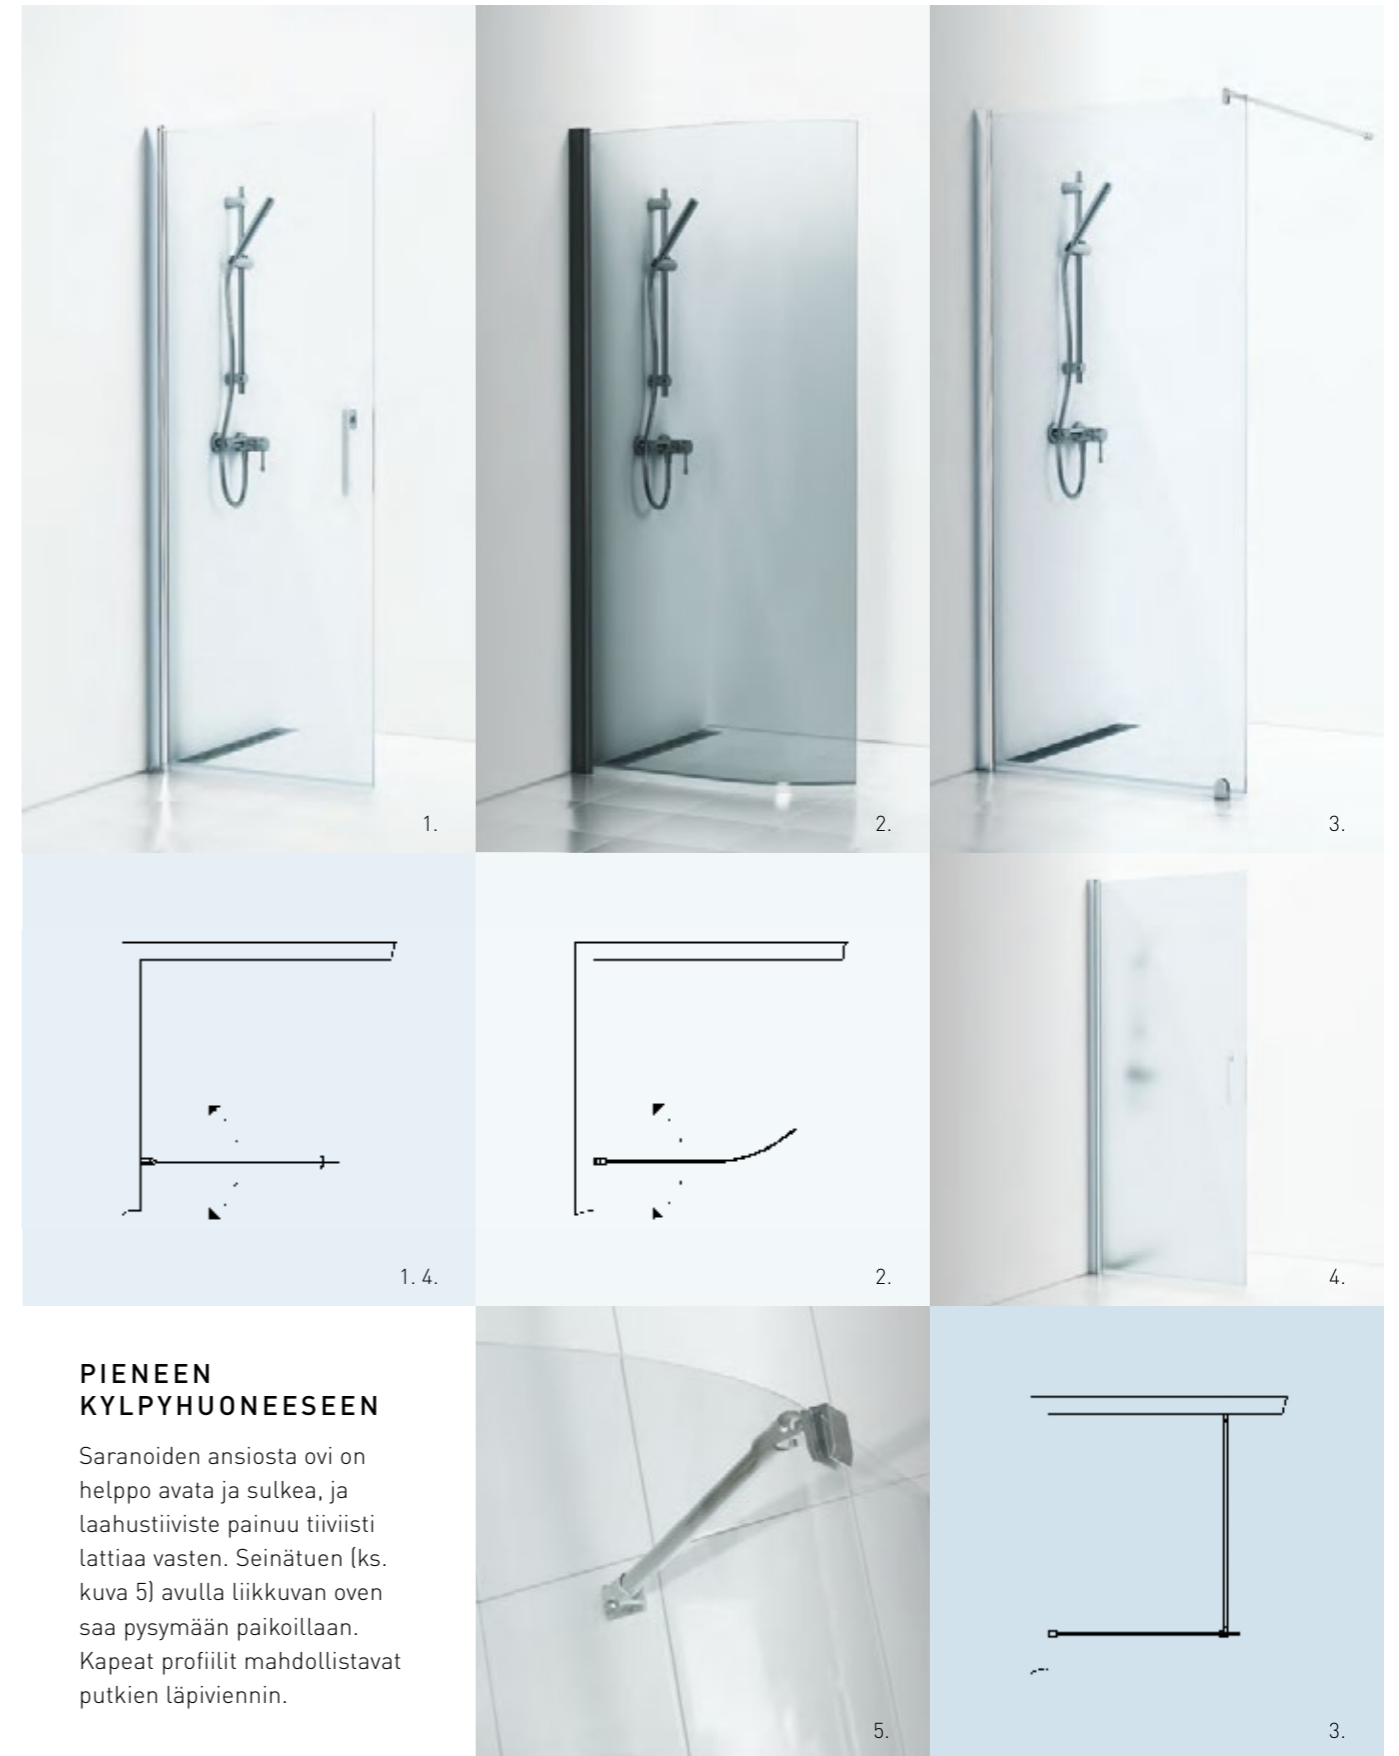

PIEENEEN KYLPUHUONEESEEN

Saranoiden ansiosta ovi on helppo avata ja sulkea, ja laahustiiviste painuu tiiviisti lattiaa vasten. Seinätuen (ks. kuva 5) avulla liikkuvan oven saa pysymään paikoillaan. Kapeat profiilit mahdollistavat putkien läpiviennin.