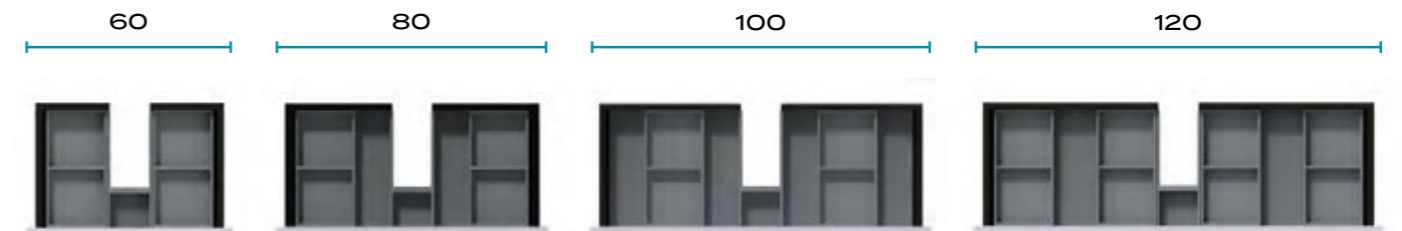

KAIKKIEN AIKOJEN PARHAAT LAATIKKOMME

Kun kehitimme uuden laatikkokonseptimme, lähdimme siitä, että sen tulisi olla rakenteeltaan tukeva ja erittäin käytännöllinen. Ja että tarvittaessa siihen voisi hankkia lisävarusteita, jotka tekevät käyttökokemuksesta entistäkin paremman. Tulos on nyt nähtävissä sarjoissa Forma, Stil ja DK.

BOX ONE

Kalustesarjoihin Forma ja Stil sisältyy Box One ilman lisähintaa. Laatikon sisäosa on ruiskuvalettua muovia, joka on erittäin kestävä ja helppohoitoista. Laatikossa on erikoiskäsitelty pohjamateriaali, joka pitää kaikki tavarat paikoillaan.

BOX ONE+

Jos haluat vieläkin tyylikkäämmät ja käytännöllisemmät laatikon sisäosat, voit valita Forma- ja Stiliin Box One+ -järjestelmän (lisähintaan). Siinä on musta puusisäosa ja kaksi irrallista, hieman pienempää puista sisälaatikkoa, jotka voit sijoittaa haluamaasi paikkaan laatikoiden sisälle. Näyttävää ja käytännöllistä.

BOX TWO

Jos olet valinnut DK:n, siihen sisältyy Box Two ilman lisähintaa. Tässä on kauniisti muotoiltu puusisäosa ja kaksi irrallista, hieman pienempää puista sisälaatikkoa. Voit sijoittaa ne haluamallasi tavalla laatikoihin. Ratkaisu henkii tyyliä ja toimivuutta.

BOX TWO+

Kohottaaksesi laatikon tyylikkyyttä entisestään voit valita sarjaasi järjestelmän Box Two+ (lisähintaan). Siihen sisältyy kaksi puukantta pieniin irrallisiin puisiin sisälaatikoihin ja puureunat laatikoihin. Puureunat saavat laatikon vaikuttamaan kokonaan puusta valmistetulta. Muilta osin laatikon sisäosa on samanlainen kuin järjestelmässä Box Two.

FORMA JA STIL