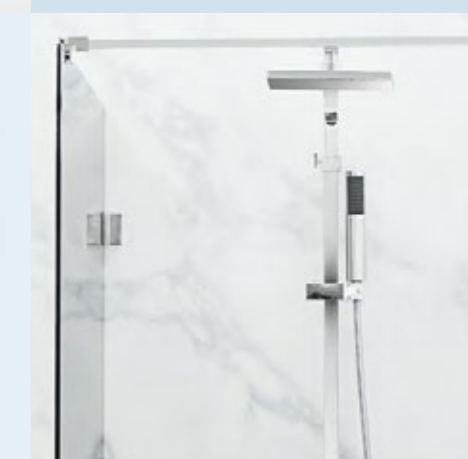

1. 180° kiinteä Jakoseinä 78 kromi kirkas lasi. 685,-
2. 180° Jakoseinä ammeeseen 81 kromi kristalli. 799,- SUIHKUAMME 160 akryylia.
3. 180° Ammeen suihkukulma 83x83 kromi kirkas lasi. 1 256,- SUIHKUAMME 160 akryylia.