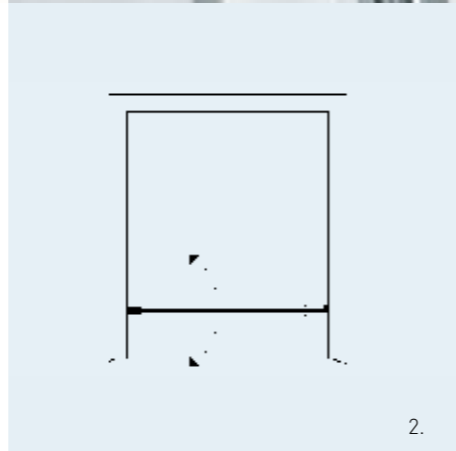

SUIHKUELÄMYS ENNEN JA JÄLKEEN

Suihkuelämys alkaa jo kauan ennen kuin avaat hanan. Ja jatkuu vielä pitkään sen jälkeen, kun olet valmis. Forsan muotoilu tekee suihkusta kylpyhuoneen koristeen. Käytännölliset yksityiskohdat antavat lisää lattiatilaa ja minimoivat roiskeet.