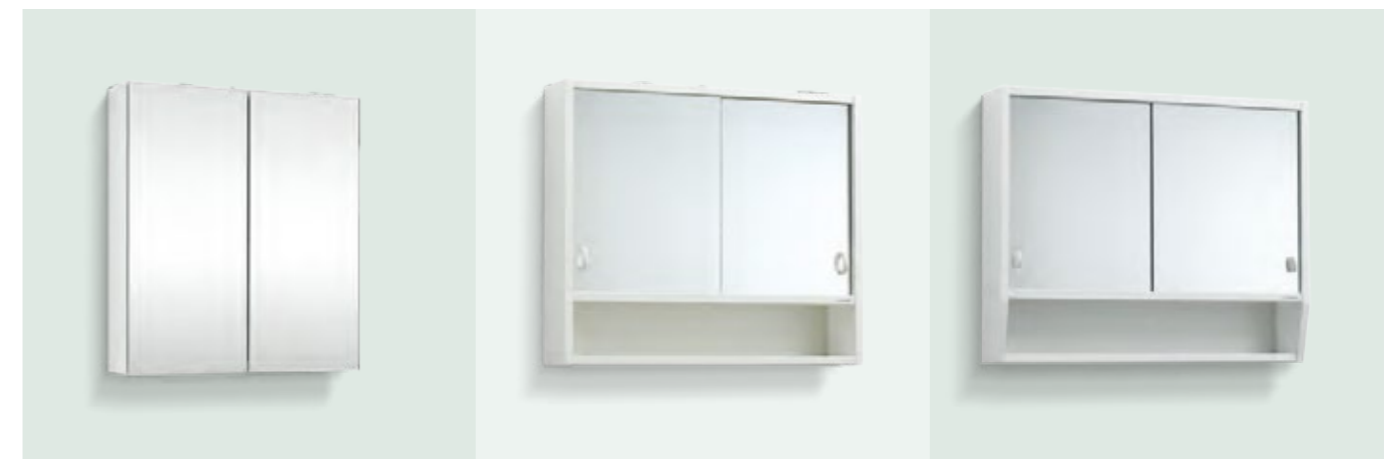

LINE

Peilikaappi puuta. Ilman
valaisinta. Saatavana myös
pistorasialla

L: 40, 55, 60 cm.
K: 67 cm.
S: 13 cm.

A60

Peilikaappi liukupeilit,
kaksi hyllyä.

L: 60 cm.
K: 52 cm.
S: 12,5 cm.

TVILLING 65

Peilikaappi liukupeilit,
kaksi hyllyä.

L: 65 cm.
K: 52,5 cm.
S: 12,5 cm.