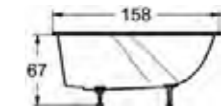

Kylpyvyys: 47 cm Kylpyvesimäärä: 225 l

R180

Perusvalinta	Vakio	Ylivuotosuoja	Jet-järjestelmä 1*	Jet-järjestelmä 2*	
	Hinta	1 945,-	2 187,-	4 314,-	5 589,-
Tyyny	✓	✓	✓	✓	
Ylivuotosuoja	-	✓	□ 194,-	✓	
Sivuhieronta 6 midisuutinta	-	-	✓	✓	
Selkähieronta 6 mikrosuutinta	-	-	✓	-	
Jalkahieronta 4 mikrosuutinta	-	-	✓	-	
Selkähieronta 26 multisuutinta	-	-	-	✓	
Jalkahieronta 24 nanosuutinta	-	-	-	✓	
Pohjahieronta 12 multisuutinta**	-	-	□ 971,-	□ 971,-	
Valoterapia**	-	-	□ 437,-	□ 437,-	
Lämmitin 1,5 kW**	-	-	□ 388,-	□ 388,-	
Ohjauspaneeli	-	-	✓	✓	

✓ = Sisältyy □ = Lisävarusteet - = Ei valittavissa

Etulevy (suora malli)	327,-	327,-	327,-	327,-
Etulevy Valkoinen	327,-	327,-	327,-	327,-
Etulevy Musta	656,-	656,-	656,-	656,-
Etulevy kaakelointi	94,-	94,-	94,-	94,-
Etulevy + Päätty Valkoinen	419,-	419,-	419,-	419,-
Etulevy + Päätty Musta	958,-	958,-	958,-	958,-
Etulevy + Päätty kaakelointi	119,-	119,-	119,-	119,-
Lisävarusteet hana				
Nice juoksuputkella	670,-	670,-	-	-
Nice ilman juoksuputkeä	-	-	670,-	670,-
Love Me	1 183,-	1 183,-	1 183,-	1 183,-
Hey Joe	931,-	931,-	931,-	931,-

[Hanareikien poraus sisältyy hanatilaukseen]. Ks. hana sivulta 149.

✓ = Sisältyy
□ = Lisävarusteet
- = Ei valittavissa

**Pohjahierontajärjestelmä 8/12 suutinta vedelle ja ilmalle. Ilmakompressori äänenvaimentimella (rauhallisemmalle elämykselle).

**Valoterapia Vahvista elämystä värivaloilla. Järjestelmän LED-lamppu huolehtii energian säästästä. 7 eri väriä, vaihtuva tai kiinteä valo.

**Lämmitin Huolehtii veden lämpötilasta. Lämmittimen tehdasasetus on 37 astetta.