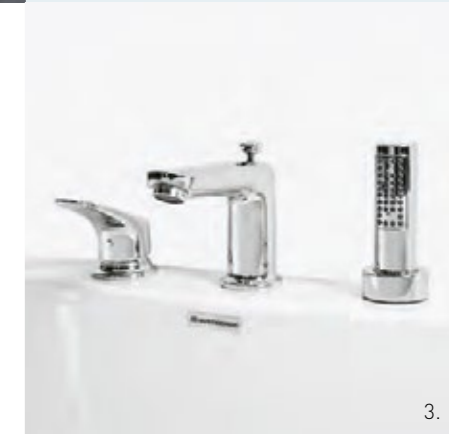

1.

LISÄVARUSTEET

1. NICE ammeen reunaan asennettava hana sis. käsisuihku (ammeisiin, joissa on laitteisto), täyttö hierontasuuttimien kautta.

3.

LISÄVARUSTEET

2. Täydennä hierontalaitteistolla (katso sivu 156), näin viet kylpylämyksen aivan uudelle tasolle. Monista toiminnoista huolimatta kosketuspaneeli on helppokäyttöinen.