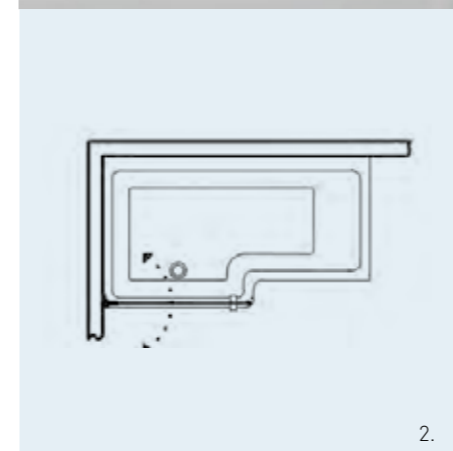

Käytännöllinen ratkaisu sinulle, joka haluat yhdistää kylpyammeen ja suihkun. Saranat on kromattu ja kaikki asennus- ja kiinnitysruuvit piilotettu. Etäisyys seinään on vain 8 mm, mikä minimoi roiskeet.