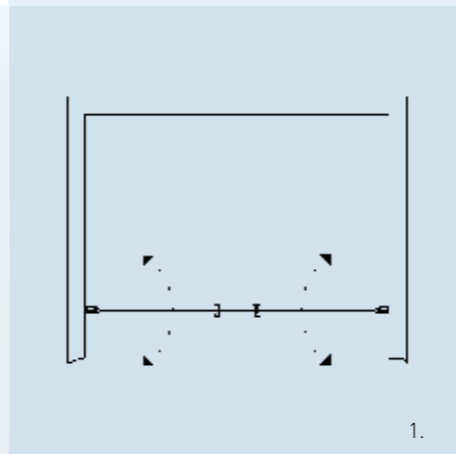

SUIHKUELÄMYS ENNEN JA JÄLKEEN

Suihkuelämys alkaa jo kauan ennen kuin avaat hanan. Ja jatkuu vielä pitkään sen jälkeen, kun olet valmis. Forsan muotoilu tekee suihkusta kylpyhuoneen koristeen. Käytännölliset yksityiskohdat antavat lisää lattiatilaa ja minimoivat roiskeet.