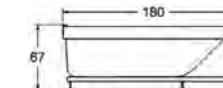

Kylpyvyys: 47 cm Kylpyvesimäärä: 242 l