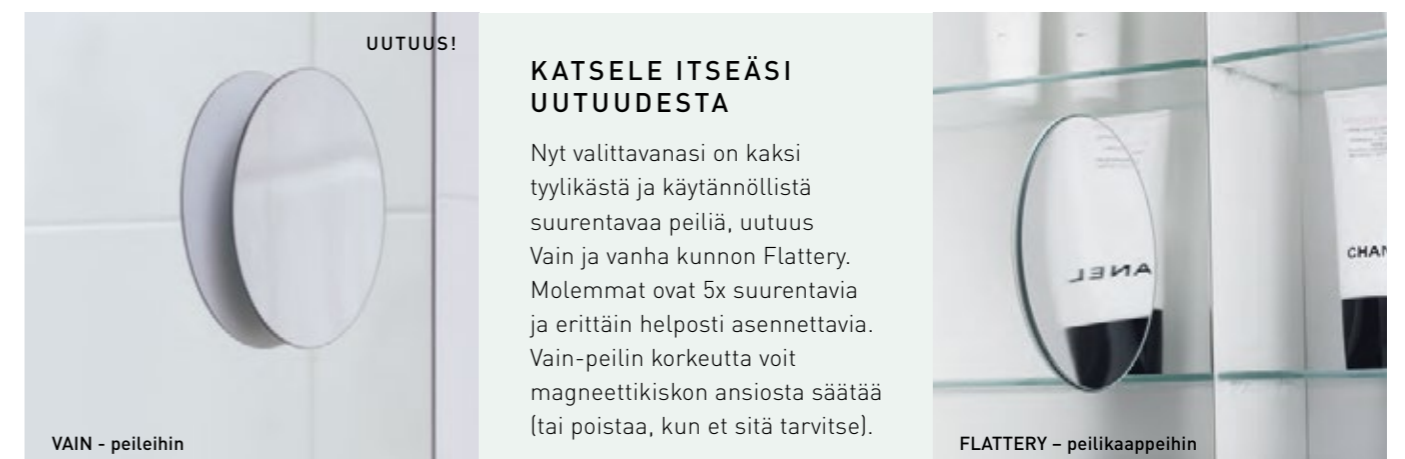

VAIN - peileihin

FLATTERY - peilikaappeihin