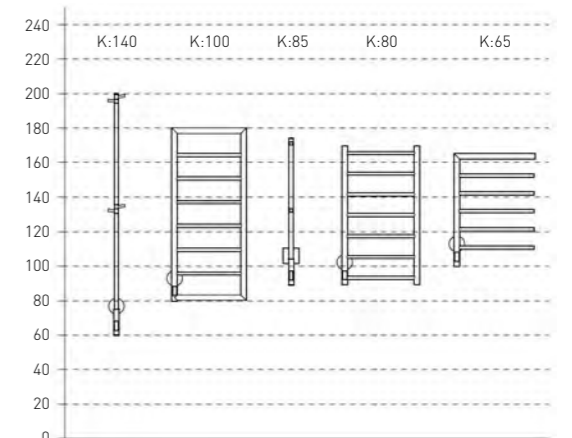

Suosittelu asennuskorkeus.