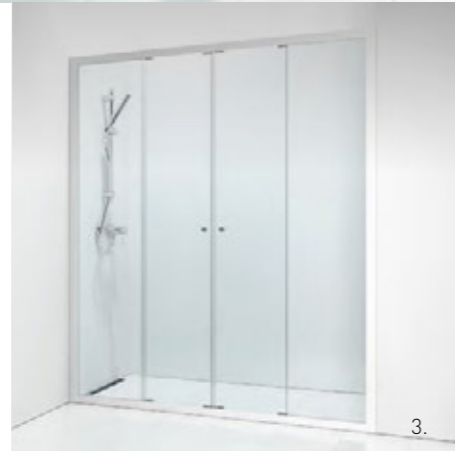

3.

KYLPYHUONEVINKKI NRO 10

On monta hyvää syytä valita suihkukaappi. Tiesitkö, että sen asentaminen ei edellytä erityisiä märkätileisiä?

ASENNUS KÄTEVÄSTI ILMAN RUUVEJA

Nerokkaan rakenteensa ansiosta Ritual-sarjan suihkuseinät voidaan asentaa kahden seinän väliin ilman ruuveja. Näin voit vaihtaa suihkuseinän kylpyhuoneeseesi rikkomatta kosteussuojausta. Suihkuseinä kiinnitetään seinien väliin alumiiniprofiilin ja pehmeiden kumityynyjen avulla.