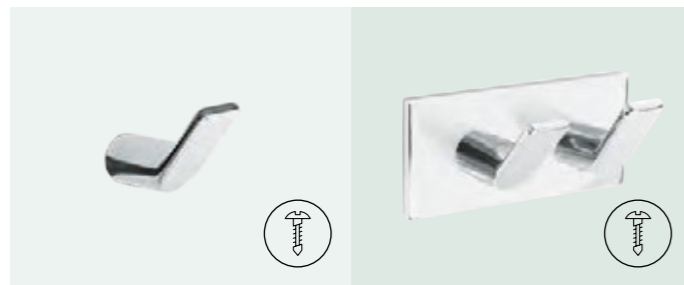

DESIGNSARJA X

Ripustin-1.
Tuotenro X01-K (Kromi),
X01-B (Harjattu). 20,-

Ripustin-2.
Tuotenro X02-K (Kromi),
X02-B (Harjattu). 40,-