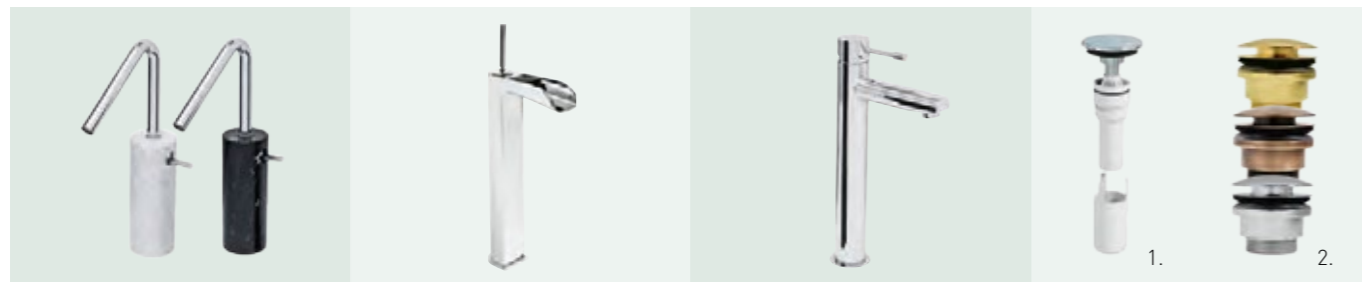

SVAN Korkearunkoinen pesuallashana Valkoinen marmori. Tuotenro 96997. 1 148,-
Musta marmori. Tuotenro 96998. 1 148,-
Luotu erityisesti SiD-kokonaisuuksia varten.

LOVE ME MINI Korkearunkoinen pesuallashana Kromi. Tuotenro 96808-H. 742,-

NAVONA Korkearunkoinen pesuallashana Kromi. Tuotenro 96803-H. 636,-

1. EASY CLEAN Pohjaventtiili* Kromi. Tuotenro 1214. 76,-
Pronssi. Tuotenro 1216. 114,-
Kulta. Tuotenro 1217. 114,-
2. POHJAVENTTIILI Kromi. Tuotenro 98813. 40,-
Pronssi. Tuotenro 99074. 66,-
Kulta. Tuotenro 98893. 66,-