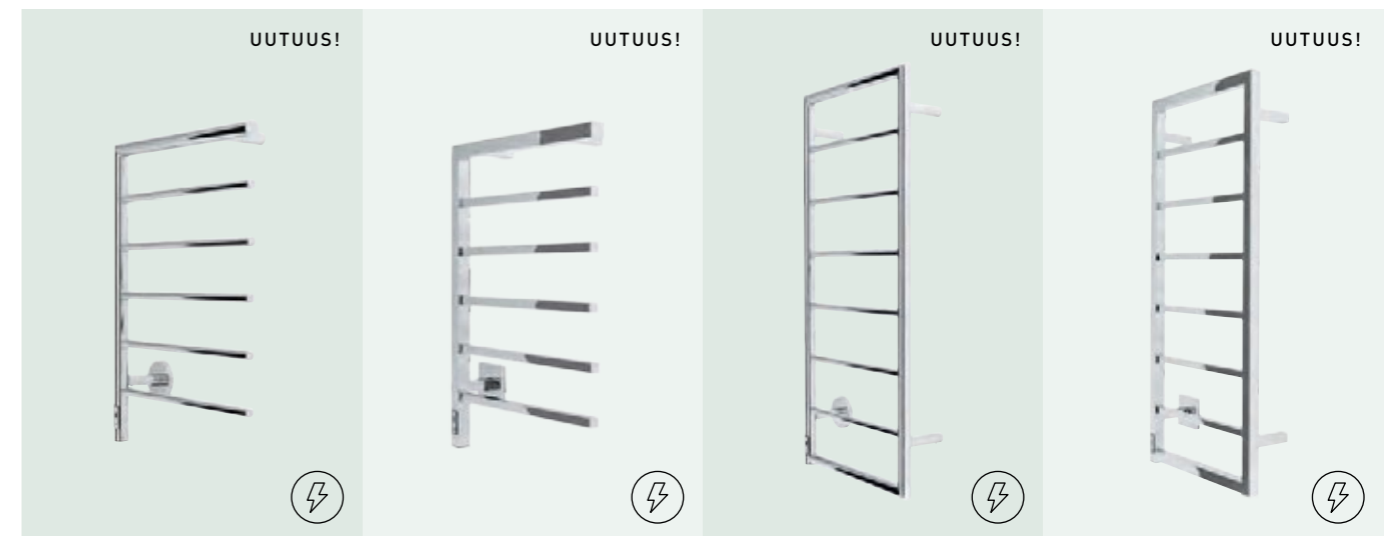

FLORA -SL/-SR

Sähköpyyhekuivain 42W.
Ajastin ja tehostustoiminto.
Sekä vasen- että
oikeakätisenä.

MITAT: 50 x 65.

FLORA -QL/-QR

Sähköpyyhekuivain 42W.
Ajastin ja tehostustoiminto.
Sekä vasen- että
oikeakätisenä.