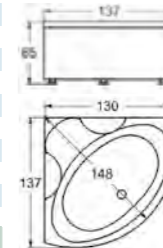

Kylpysyvyys: 50 cm Kylpyvesimäärä: 300 l

✓ = Sisältyy
☐ = Lisävarusteet
- = Ei valittavissa