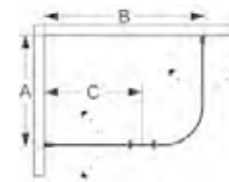

Lasit	Kirkas lasi				
	PROFIILIT	Valk matta	Musta matta	Alum matta	Alum kiiltävä
A x B	C				
84 x 96	50	608718502	608728502	608738502	608748502
84 x 101	55	608718552	608728552	608738552	608748552
84 x 106	60	608718602	608728602	608738602	608748602
84 x 111	65	608718652	608728652	608738652	608748652
84 x 116	70	608718702	608728702	608738702	608748702
84 x 121	75	608718752	608728752	608738752	608748752
84 x 126	80	608718802	608728802	608738802	608748802
84 x 131	85	608718852	608728852	608738852	608748852
84 x 136	90	608718902	608728902	608738902	608748902
84 x 141	95	608718952	608728952	608738952	608748952
84 x 146	100	6087181002	6087281002	6087381002	6087481002
Hinta		1 085,-			

JAKOSEINÄT

FORSA JAKOSEINÄ SUORA

Jakoseinä, syvyys 50-100 cm. Korkeus 198 cm. Karkaistu 6 mm turvalasi. Seinäprofiilit mahdollistavat putkien läpiviennit 30 mm seinästä. Suihkuseinät voidaan täydentää 2 tai 4 cm:n leveysprofiileilla.

Tuotenumeron loppuun lisätään numero 1 tai 2 sen mukaan, kumpi vedinmalli halutaan. Hinnastossa vedin nro 2. Vetimet ja tarvikkeet, katso s. 202.

Jos tilaat suihkun räätälöitynä toivomiesi mittojen mukaan, lasin maksimit mitat ovat korkeus 198 cm ja leveys 100 cm. Ota yhteyttä lähimpään jälleenmyyjäsi. Toimitusaika: 4-5 viikkoa hyväksytystä mittapiirustuksesta.