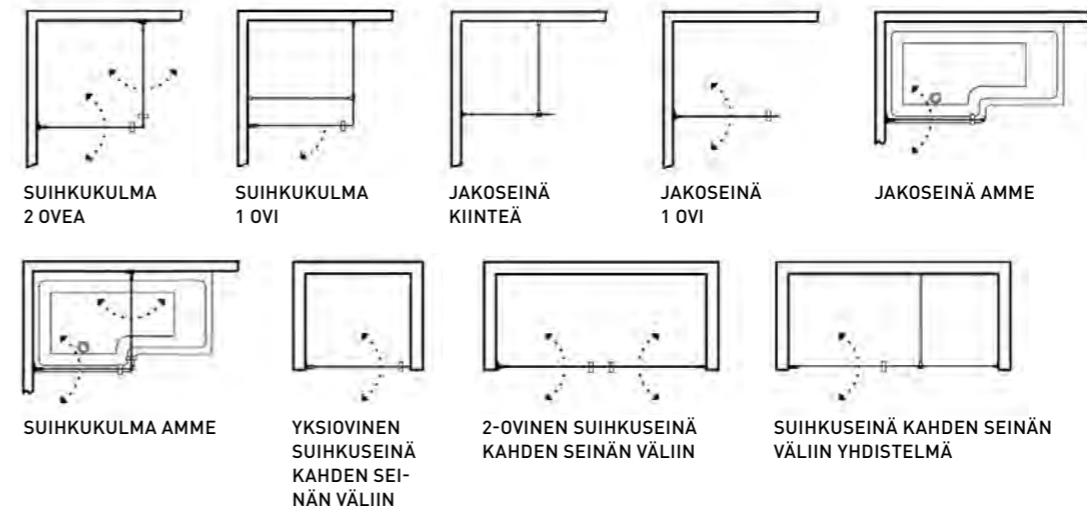

180°; YHTEENVETO

MALLIT

MITAT

Jokaisesta mallista on useita eri kokovaihtoehtoja, mikä lisää valinnanvapauttasi. Kaikki koot sekä tiedot erikoismitoista löydät helposti Osto-oppaasta.

S. 205

LASI

Valitse lasi kolmesta vaihtoehdosta: kirkas lasi, kristallilasi tai kristallihuurrelasi.

LISÄVALINNAT

SUIHKUALTAAT

Suihkualtaan päällä seisot mukavasti ja turvallisesti, ja vesi löytyy nopeammin tiensä viemäriin. Valittavissa moniin suihkumalleihimme.

RENTOUTTAVA ISTUIN

Lisävarusteena on saatavana mukava ja käytännöllinen istuin, joka on helppo asentaa seinälle. Se on helppo taittaa alas, kun sitä ei tarvita. Katso kuva sivulla 139.