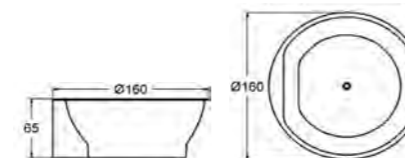

Round 160

Perusvalinta	Vakio	Ylivuotosuoja	
	Hinta	3 645,-	3 888,-
Tyyny	✓	✓	
Ylivuotosuoja	-	✓	

✓ = Sisältyy □ = Lisävarusteet - = Ei valittavissa

Lisävarusteet hana	Nice juoksuputkella	Love Me	Hey Joe
Nice juoksuputkella	670,-	670,-	670,-
Love Me	1 183,-	1 183,-	1 183,-
Hey Joe	931,-	931,-	931,-

✓ = Sisältyy □ = Lisävarusteet - = Ei valittavissa

Kylpyvyys: 50 cm Kylpyvesimäärä: 350 l