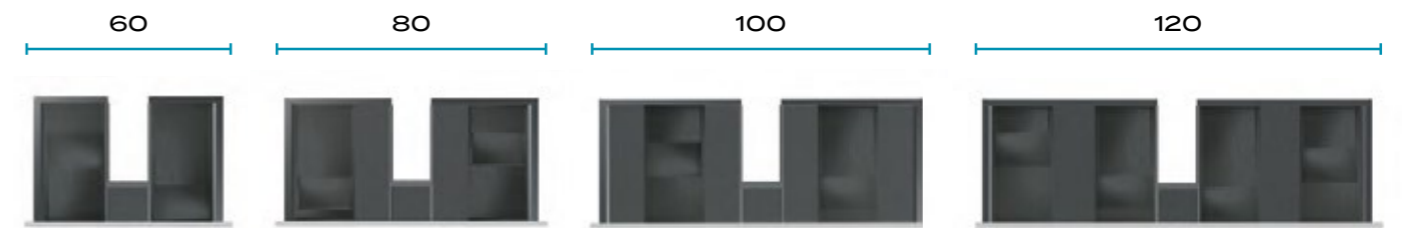

KAIKKIEN AIKOJEN PARHAAT LAATIKKOMME

Kun kehitimme uuden laatikkokonseptimme, lähdimme siitä, että sen tulisi olla rakenteeltaan tukeva ja erittäin käytännöllinen. Ja että tarvittaessa siihen voisi hankkia lisävarusteita, jotka tekevät käyttökokemuksesta entistäkin paremman. Tulos on nyt nähtävissä sarjoissa Forma, Stil ja DK.

BOX ONE

Kalustesarjoihin Forma ja Stil sisältyy Box One ilman lisähintaa. Laatikon sisäosa on ruiskuvalettua muovia, joka on erittäin kestävä ja helppohoitoista. Laatikossa on erikoiskäsitelty pohjamateriaali, joka pitää kaikki tavarat paikoillaan.

BOX ONE+

Jos haluat vieläkin tyylikkäämmät ja käytännöllisemmät laatikon sisäosat, voit valita Forma- ja Stiliin Box One+ -järjestelmän (lisähintaan). Siinä on musta puusisäosa ja kaksi irrallista, hieman pienempää puista sisälaatikkoa, jotka voit sijoittaa haluamaasi paikkaan laatikoiden sisälle. Näyttävää ja käytännöllistä.

BOX TWO

Jos olet valinnut DK:n, siihen sisältyy Box Two ilman lisähintaa. Tässä on kauniisti muotoiltu puusisäosa ja kaksi irrallista, hieman pienempää puista sisälaatikkoa. Voit sijoittaa ne haluamallasi tavalla laatikoihin. Ratkaisu henkii tyyliä ja toimivuutta.

BOX TWO+

Kohottaaksesi laatikon tyylikkyyttä entisestään voit valita sarjaasi järjestelmän Box Two+ (lisähintaan). Siihen sisältyy kaksi puukantta pieniin irrallisiin puisiin sisälaatikoihin ja puureunat laatikoihin. Puureunat saavat laatikon vaikuttamaan kokonaan puusta valmistetulta. Muilta osin laatikon sisäosa on samanlainen kuin järjestelmässä Box Two.

FORMA JA STIL