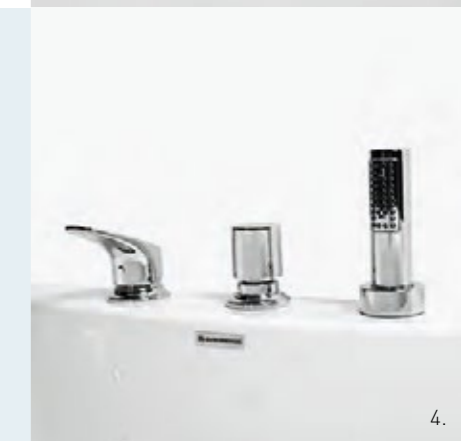

R158

Hillityn aistikas amme valumarmorista, joka tekee siitä äärimmäisen vakaan. Jo sellaisenaan unelmien amme kylpemiseen ja rentoutumiseen. Mutta hierontajärjestelmällä viet elämyksen uudelle tasolle. R158 voidaan varustaa Hierontajärjestelmällä 1 tai 2. Kokonsa puolesta amme sopii myös pieneen kylpyhuoneeseen.

R180

Ergonomisesti muotoiltu ja viihtyisä valumarmorinen kylpyamme. Valumarmori tekee ammeesta lyömättömän vakaan. Paljon SPA-toimintoja - valitse Hierontajärjestelmä 1 tai 2, ja etulevyjen ja päätyjen väriksi valkoinen tai musta. Ammeen voi myös kaakeloita, jolloin valitset etulevyelementit kaakeloitua varten.

Design: StrukturDesign.

ROUND 160

Tämä on nimensä mukaisesti pyöreä kylpyamme. Nimestä ei sen sijaan voi päätellä, että malli on erittäin tilava. Kuten näet, ammeessa on kaksi tyynyä - se ei ole mikään sattuma.

1.

HANAT

1. HEY JOE hana, ammeen reunaan asennettava.
Tuotenro 96555. 931,-

2. LOVE ME hana, ammeen reunaan asennettava.
Tuotenro 96914. 1 183,-

2.

3.

3. NICE, ammeen reunaan asennettava hana [ammeisiin, joissa ei laitteistoa]
Tuotenro 96956. 670,-

4. NICE, ammeen reunaan asennettava hana [ammeisiin, joissa on laitteisto]
Tuotenro 96957. 670,-

4.