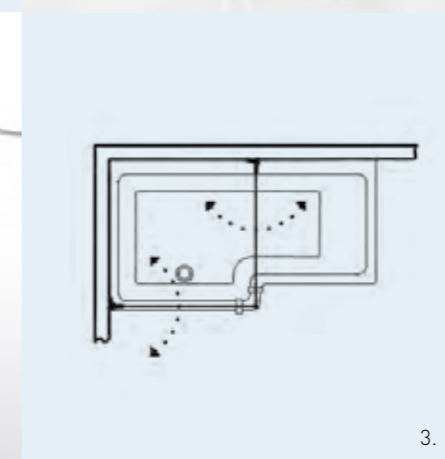

1.

2.

1.

VALITSE SEKÄ ETTÄ

Käytännöllinen ratkaisu sinulle, joka haluat yhdistää kylpyammeen ja suihkun. Saranat on kromattu ja kaikki asennus- ja kiinnitysruuvit piilotettu. Etäisyys seinään on vain 8 mm, mikä minimoi roiskeet.

2.

3.

3.

1. 180° kiinteä Jakoseinä 78 kromi kirkas lasi. 685,-
2. 180° Jakoseinä ammeeseen 81 kromi kristalli. 799,- SUIHKUAMME 160 akryylia.
3. 180° Ammeen suihkukulma 83x83 kromi kirkas lasi. 1 256,- SUIHKUAMME 160 akryylia.