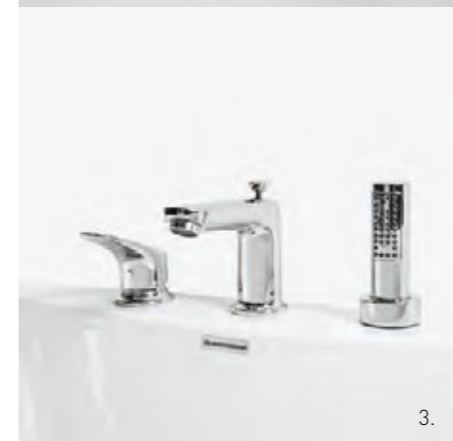

1.

HANAT

1. HEY JOE hana, ammeen reunaan asennettava.
Tuotenro 96555. 931,-

2. LOVE ME hana, ammeen reunaan asennettava.
Tuotenro 96914. 1 183,-

2.

3.

3. NICE, ammeen reunaan asennettava hana [ammeisiin, joissa ei laitteistoa]
Tuotenro 96956. 670,-