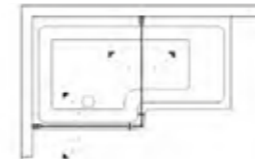

Lasit PROFIILIT	Kirkas lasi				Huurrelasi				Savulasi			
	Valk matta	Musta matta	Alum matta	Alum kiiltävä	Valk matta	Musta matta	Alum matta	Alum kiiltävä	Valk matta	Musta matta	Alum matta	Alum kiiltävä
84 x 84	61171882	61172882	61173882	61174882	61181882	61182882	61183882	61184882	61191882	61192882	61193882	61194882
Hinta	685,-				685,-				685,-