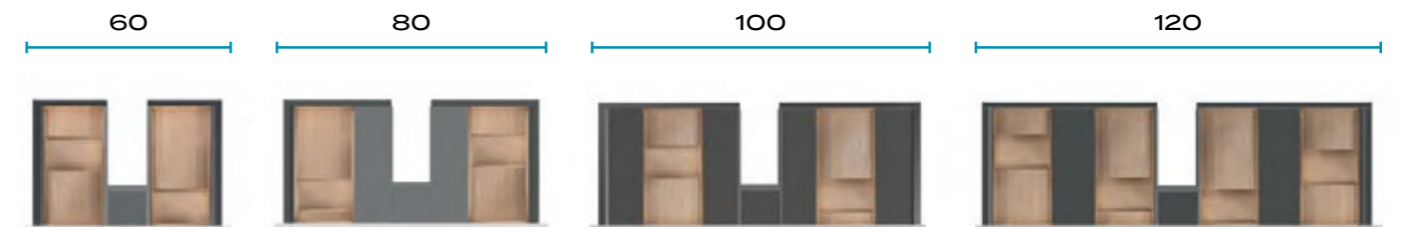

FORMA JA STIL

Kalustesarjoissa Forma ja Stil on Box One vakiona. Jos valitset sen tilalle Box Two+ -järjestelmän, saat mustan puusisäosan ja kaksi irrallista, vähän pienempää puista sisälaatikkoa, jotka sopivat laatikkojärjestelmään.

BOX ONE

BOX ONE+

DK

Box Two on vakiona DK-sarjassa. Jos valitset sen tilalle Box Two+ -järjestelmän, saat pieniin sisälaatikoihin puukannet ja laatikoihin puureunat.

BOX TWO

BOX TWO+

FORMA Alaosa 120x45 harmaa, 4 laatikkoo, BOX ONE ja Easy Clean. 1 440,- Vedin nro 5, 256 cc messinki. 20,-/kpl. WAVE pesuallas 120x45. 741,- PIPE pesuallashana kulta. 596,-/kpl. IMAGO peili 120 antrasiitinharmaa LED. 657,- SID pöytätaaso 80 harmaa Sirocco.