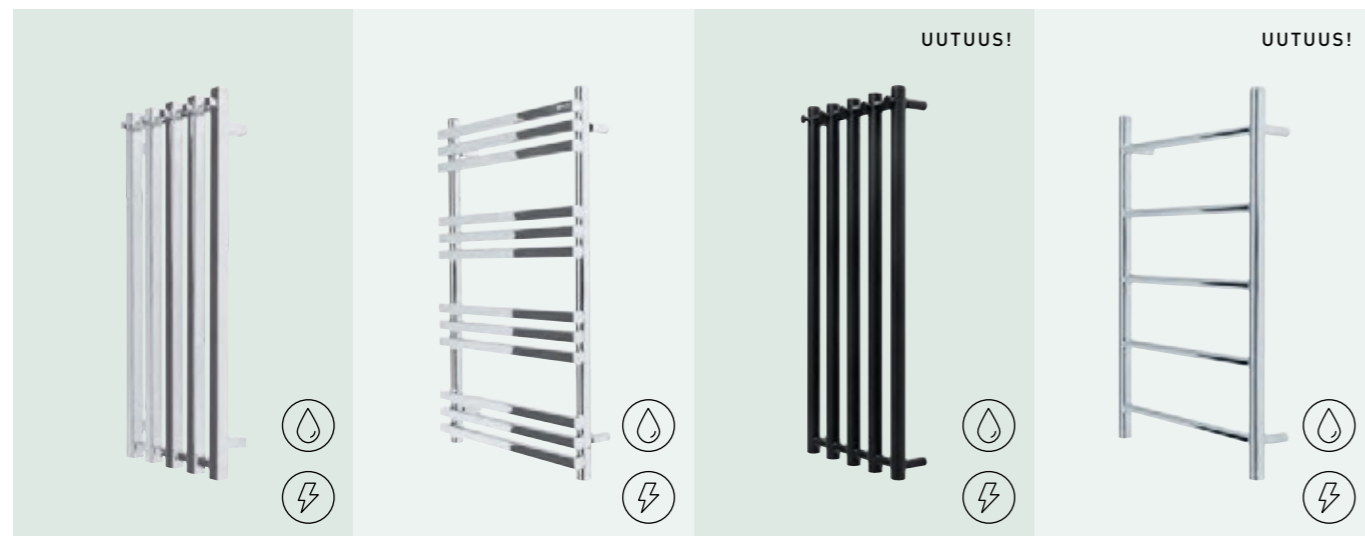

ZAGA

Pyyhekuivaimet

MITAT: 10,8 x 120, 26 x 80,
26 x 120, 34 x 80, 34 x 120.

ODEN

Pyyhekuivaimet

MITAT: 50 x 79, 50 x 100.

SIGYN

Pyyhekuivaimet

MITAT: 11 x 120, 26 x 80,
26 x 120, 34 x 80, 34 x 120.

EIR

Pyyhekuivaimet

MITAT: 40 x 75, 40 x 120,
50 x 75, 50 x 120.